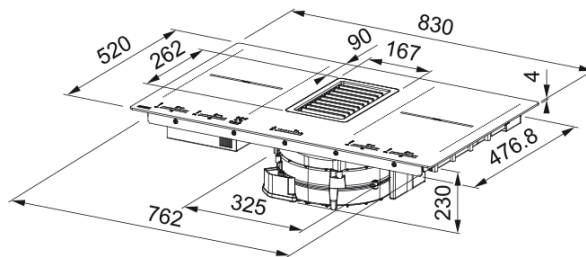

Індукція з інтегр. витяжкою FMY 839 HI | 340.0597.249

The Mythos 2gether is a high-level combination of hob and hood, it stands out with absolute elegance and functionality.

Technical Data

Інформація про продукт

Колір	Чорний
Тип покриття	Скло
Обмеження потужності	Ні

Розміри

Комерційні розміри	83X52
--------------------	-------

Енергетичні дані

Загальна потужність, кВт	7.4
Напруга та частота	220-240 В 50-60 Гц

Монтаж

Тип поверхні	З інтегрованою витяжкою
--------------	-------------------------

Продуктивність

Швидкість	1
Продуктивність (м3/год)	245.0
Максимальний тиск, Па	290.0
Споживана потужність, Вт	35.0
Рівень шуму (дБ)	51.0
Швидкість	2
Продуктивність (м3/год)	285.0
Максимальний тиск, Па	370.0
Споживана потужність, Вт	45.0
Рівень шуму (дБ)	55.0
Швидкість	3
Продуктивність (м3/год)	350.0
Максимальний тиск, Па	525.0
Споживана потужність, Вт	60.0
Рівень шуму (дБ)	57.0
Швидкість	8