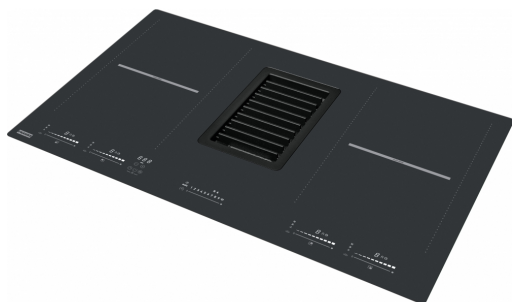

Індукція з інтегр. витяжкою FMY 839 HI | 340.0597.249

The Mythos 2gether is a high-level combination of hob and hood, it stands out with absolute elegance and functionality.

Technical Data

Інформація про продукт

Колір	Чорний
Тип покриття	Скло
Обмеження потужності	Ні

Розміри

Комерційні розміри	83X52
--------------------	-------

Енергетичні дані

Загальна потужність, кВт	7.4
Напруга та частота	220-240 В 50-60 Гц

Монтаж

Тип поверхні	З інтегрованою витяжкою
--------------	-------------------------

Продуктивність

Швидкість	1
Продуктивність (м3/год)	245.0
Максимальний тиск, Па	290.0
Споживана потужність, Вт	35.0
Рівень шуму (дБ)	51.0
Швидкість	2
Продуктивність (м3/год)	285.0
Максимальний тиск, Па	370.0
Споживана потужність, Вт	45.0
Рівень шуму (дБ)	55.0
Швидкість	3
Продуктивність (м3/год)	350.0
Максимальний тиск, Па	525.0
Споживана потужність, Вт	60.0
Рівень шуму (дБ)	57.0
Швидкість	8

Features

Продуктивність (м3/год)	505.0
Максимальний тиск, Па	550.0
Споживана потужність, Вт	125.0
Рівень шуму (дБ)	65.0
Швидкість	Інтенсивна швидкість +
Продуктивність (м3/год)	550.0
Максимальний тиск, Па	555.0
Споживана потужність, Вт	140.0
Рівень шуму (дБ)	66.0
Швидкість	Інтенсивна швидкість
Продуктивність (м3/год)	700.0
Максимальний тиск, Па	560.0
Споживана потужність, Вт	220.0
Рівень шуму (дБ)	72.0
Специфікації продукту	
Bridge	Так
Запобіжний замок	Так
Клас енергоефективності	A+++
Підтримання тепла	Так
Плавлення	Так
Гриль	Так
Артикул	
Бренд продукту	FRANKE
Модельний ряд	MYTHOS
Особливості	
Управління	Flex сенсорний слайдер
Колір цифр	Білий
Кількість зон приготування	4
Водонепроникний	Так
Таймер	Так
Booster	4
Stop&Go	Так
Керування витяжкою	Ні
Ефективн. фільтрації жиру Cl	B
Тип фільтра	Алюмінієвий
Вугільний фільтр	Ні