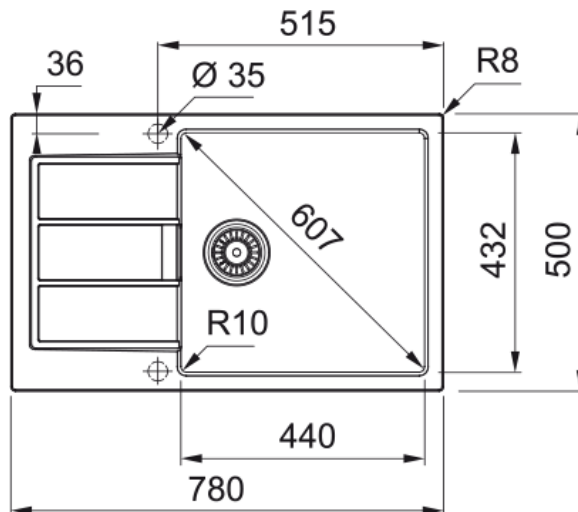

S2D 611-78 XL 3 1/2" BSWT REV 2TH 500 UG | 143.0621.339

Technical Data

Інформація про продукт

Тип мийки	Мийка з крилом
Тип матеріалу	Тектонайт
Кількість чаш	1
Колір	Сірий
Тип покриття	Не застосовується

Розміри

Зовн. розмір: справа наліво	780.0
Зовн. розмір: спереду назад	500.0
Розмір чаші 1: справа наліво	440.0
Розмір чаші 1: спереду назад	430.0
Чаша 1: глибина	200.0
Довж. вирізу врізний монтаж	760.0
Шир. вирізу врізний монтаж	480.0

Монтаж

Мінімальний розмір шафки	60 см
--------------------------	-------

Специфікації продукту

Тип монтажу	Врізна
Зливний отвір	3 1/2"
Положення крила	Оборотна

Артикул

Бренд продукту	FRANKE
Сімейство продуктів	Smart
Модельний ряд	Sirius 2
Логотип затвердження	CE