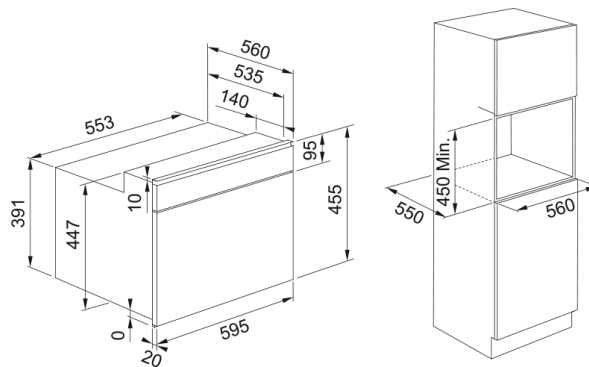

Комбі духовка - м/хв піч FMY 45 MW XS | 131.0606.105

Technical Data

Інформація про продукт

Колір	Нержавіюча сталь
Тип	Духовка з мікрохвильовою
Режим відкриття	Ручка

Розміри

Загальна ширина	595.0
Загальна висота	455.0
Загальна глибина	560.0

Енергетичні дані

Напруга	220-240 В
Частота (Гц)	50 Гц

Монтаж

Тип монтажу варильної поверхні	Вбудована
--------------------------------	-----------

Артикул

Бренд продукту	FRANKE
Сімейство продуктів	Mythos
Модельний ряд	MYTHOS

Особливості

Тип інтерфейсу користувача	Електромеханічний
Об'єм камери	40.0
Тип поверхні дверей	Скло / нерж сталь
Колір дисплею	Білий
Кількість ручок	2.0

Features