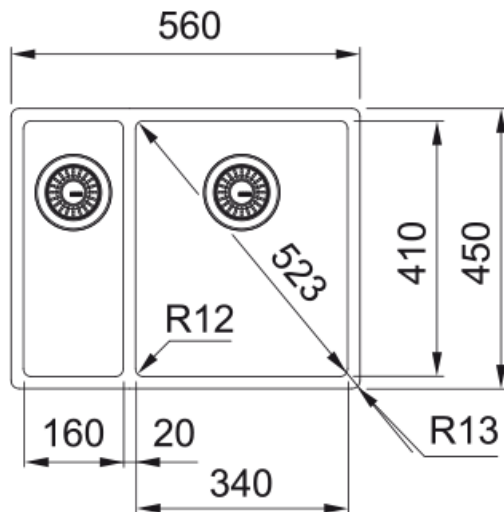

BXX 260/160-34-16 3 1/2" WWK NTH R12 BX | 127.0369.916

Our Box sinks combine Swiss engineering with sleek, minimalist design, plus a durable, easy-to-clean Pearl finish.

Technical Data

Інформація про продукт

| | |
|---------------|------------------|
| Тип мийки | Мийка без крила |
| Тип матеріалу | Нержавіюча сталь |
| Кількість чаш | 1,5 |
| Колір | Сталь |
| Тип покриття | Шліфувана |

Розміри

| | |
|------------------------------|-------|
| Зовн. розмір: справа наліво | 560.0 |
| Зовн. розмір: спереду назад | 450.0 |
| Розмір чаші 1: справа наліво | 340.0 |
| Розмір чаші 1: спереду назад | 410.0 |
| Чаша 1: глибина | 200.0 |
| Розмір чаші 2: справа наліво | 160.0 |
| Розмір чаші 2: спереду назад | 410.0 |
| Чаша 2: глибина | 140.0 |

Монтаж

| | |
|--------------------------|-------|
| Мінімальний розмір шафки | 60 см |
|--------------------------|-------|

Специфікації продукту

| | |
|-----------------|----------------------|
| Тип монтажу | Монтаж врівень |
| Тип монтажу | Занижений кант |
| Тип монтажу | Монтаж під стільницю |
| Зливний отвір | 3 1/2" |
| Положення крила | Без крила |