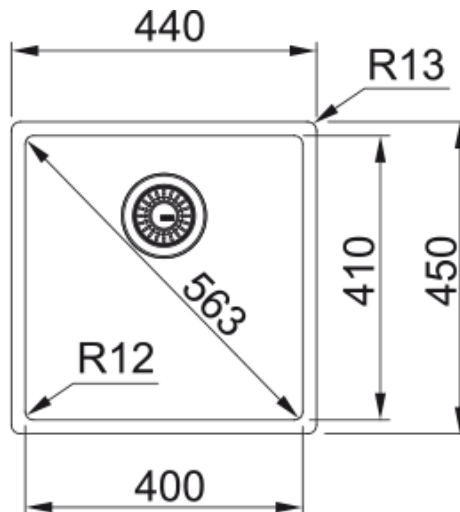

BXX 210/110-40 3 1/2" WWK ND NTH R12 BX | 127.0369.215

Our Box sinks combine Swiss engineering with sleek, minimalist design, plus a durable, easy-to-clean Pearl finish.

Technical Data

Інформація про продукт

Тип мийки	Мийка без крила
Тип матеріалу	Нержавіюча сталь
Кількість чаш	1
Колір	Сталь
Тип покриття	Шліфувана

Розміри

Зовн. розмір: справа наліво	440.0
Зовн. розмір: спереду назад	450.0
Розмір чаші 1: справа наліво	400.0
Розмір чаші 1: спереду назад	410.0
Чаша 1: глибина	200.0

Монтаж

Мінімальний розмір шафки	50 см
--------------------------	-------

Специфікації продукту

Тип монтажу	Монтаж врівень
Тип монтажу	Занижений кант
Тип монтажу	Монтаж під стільницю
Зливний отвір	3 1/2"
Положення крила	Без крила