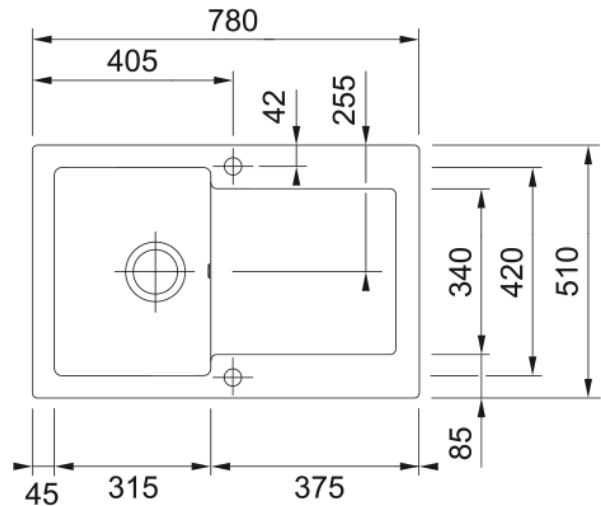

MRK 611-78 3 1/2" PKW REV WRO 2TH Glacie | 124.0381.390

Technical Data

Інформація про продукт

Тип мийки	Мийка з крилом
Тип матеріалу	Кераміка Fraceram
Кількість чаш	1
Колір	Морозний
Тип покриття	Глянцевий

Розміри

Зовн. розмір: справа наліво	780.0
Зовн. розмір: спереду назад	510.0
Розмір чаші 1: справа наліво	315.0
Розмір чаші 1: спереду назад	420.0
Чаша 1: глибина	200.0
Довж. вирізу врізний монтаж	760.0
Шир. вирізу врізний монтаж	490.0

Монтаж

Мінімальний розмір шафки	45 см
--------------------------	-------

Специфікації продукту

Тип монтажу	Врізна
Зливний отвір	3 1/2"
Положення крила	Оборотна

Артикул

Бренд продукту	FRANKE
Сімейство продуктів	Maris
Модельний ряд	Maris
Логотип затвердження	CE
Логотип затвердження	UKCA