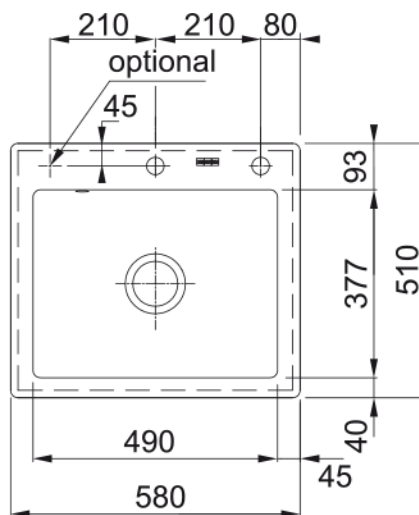

MTK 610-58 3 1/2" WWK ND WRO 2TH Pearlgr | 124.0380.249

Technical Data

Інформація про продукт

Тип мийки	Мийка без крила
Тип матеріалу	Кераміка Fraceram
Кількість чаш	1
Колір	Перламутрово-сірий матовий
Тип покриття	Матовий

Розміри

Зовн. розмір: справа наліво	580.0
Зовн. розмір: спереду назад	510.0
Розмір чаші 1: справа наліво	490.0
Розмір чаші 1: спереду назад	377.0
Чаша 1: глибина	190.0
Довж. вирізу врізний монтаж	560.0
Шир. вирізу врізний монтаж	490.0

Монтаж

Мінімальний розмір шафки	60 см
--------------------------	-------

Специфікації продукту

Тип монтажу	Врізна
Зливний отвір	3 1/2"
Положення крила	Без крила

Артикул

Бренд продукту	FRANKE
Сімейство продуктів	Mythos
Модельний ряд	Mythos
Логотип затвердження	CE
Логотип затвердження	UKCA