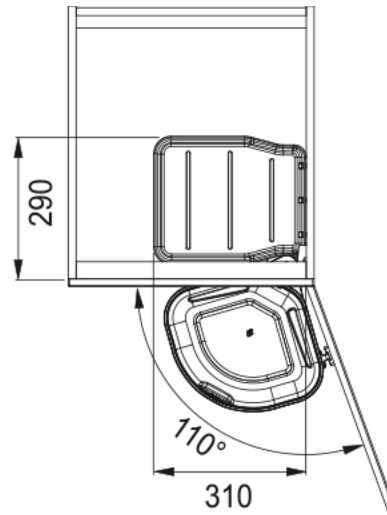

Сортер Mini | 121.0176.518

Technical Data

Інформація про продукт

Тип продукту Контейнер для сміття

Монтаж

Мінімальний розмір шапки 40 см

Тип монтажу Розпашні двері

Специфікації продукту

Кількість урн для сміття 1.0

Ідентифікатори продукту

Бренд продукту FRANKE

Сімейство продуктів Smart

Модельний ряд Mini

Особливості

Конфігурація контейнера 1 x 17 л