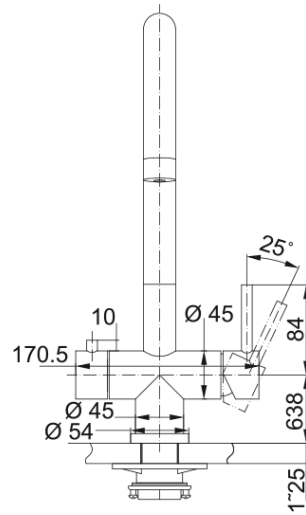

Tap Eos clear spout 2HM 3-ways FIP | 120.0179.979

Technical Data

Інформація про продукт

Тип виліву	┘ подібний
Колір	Нержавіюча сталь
Тип матеріалу	Нержавіюча сталь 304

Розміри

Діаметр отвору для змішувача	35 мм
Розмір картриджа	35 мм

Монтаж

Тип фіксації	Гайка
Підключення шланга подачі води	3/8"
Довжина шлангів підключення	600 мм

Специфікації продукту

Тиск	Високий тиск
Версія	Поворотний вилів
Керування змішувачем	Два важеля
Поворот змішувача	360°