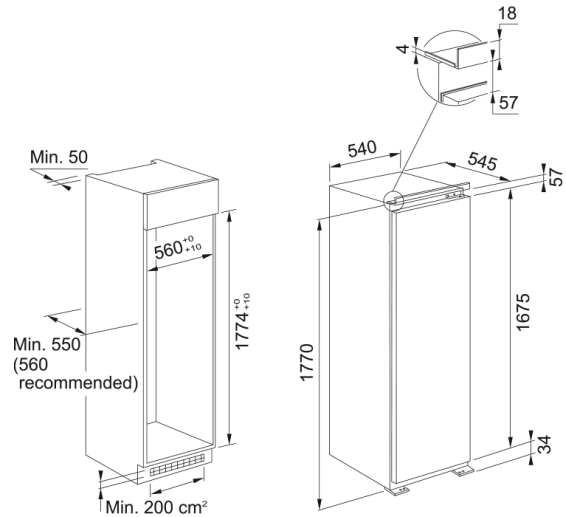

Холодильна камера FSDR 330 V NE F | 118.0627.481

Technical Data

Інформація про продукт

Тип монтажу	Вбудована
Колір	Білий

Розміри

Загальна ширина	540.0
Загальна висота	1771.0
Загальна глибина	545.0

Енергетичні дані

Напруга	220-240 В
Частота (Гц)	50 Гц

Специфікації продукту

Тип	Вбудована холодильна
Клас енергоефективності	F

Артикул

Бренд продукту	FRANKE
Сімейство продуктів	Mythos

Особливості

Необхідність розморожування	Так
Ємність нетто в літрах	314
Корисний об'єм мор. камери (л)	N/A
Корисний об'єм хол. камери (л)	314
Функція швидкого охолодження	Ні
Функція швидкого заморожування	Nie dotyczy
Рівень шуму (дБА)	35
Клімат	SN,T