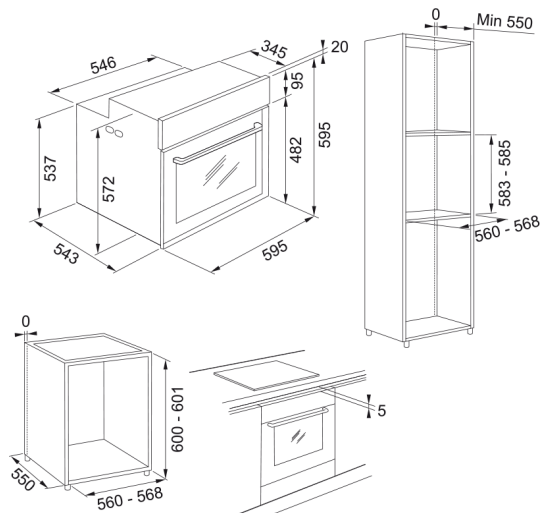

Духова шафа Mythos FMY 99 HS BK | 116.0613.707

Technical Data

Інформація про продукт

Тип духовки	Електрична
Тип	Вбудована
Колір	Чорний

Розміри

Загальна ширина	595.0
Загальна глибина	564.0
Загальна висота	595.0

Бренд продукту	FRANKE
Сімейство продуктів	Mythos
Моделльний ряд	Mythos

Особливості

Корисний об'єм, л	73.0
Тип інтерфейсу користувача	Електронний
Колір дисплею	Кольоровий
Таймер	Може вмикати і вимикати
Тип таймеру	Електронний