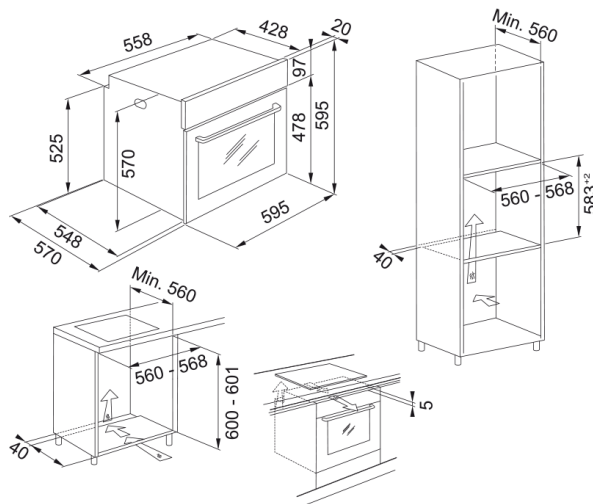

Духова шафа Smart FSM 97 P XS | 116.0606.096

Technical Data

Інформація про продукт

Тип духовки	Електрична
Тип	Вбудована
Колір	Нержавіюча сталь

Розміри

Загальна ширина	595.0
Загальна глибина	570.0
Загальна висота	595.0

Особливості

Корисний об'єм, л	71.0
Тип інтерфейсу користувача	Електронний
Колір дисплею	Білий
Кількість ручок	2.0
Таймер	Може вмикати і вимикати

Features

Тип таймеру	Електронний
Тип закривання дверцят	Плавне закривання
Телескопічні напрямні	Один набір в комплекті
3 та більше стекол в дверцятах	Так