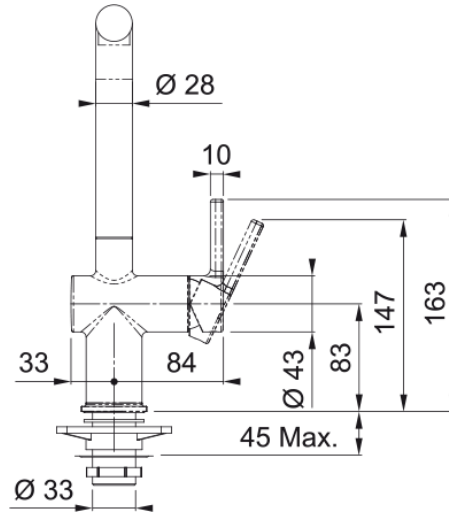

Tap Active L swivel spout CHR/ON | 115.0653.373

Technical Data

Інформація про продукт

Тип вилливу	L подібний
Колір	Хром/онікс
Тип матеріалу	Латунь

Розміри

Діаметр отвору для змішувача	35 мм
Розмір картриджа	35 мм

Монтаж

Тип фіксації	Гайка
Підключення шланга подачі води	3/8"
Довжина шлангів підключення	450 мм

Специфікації продукту

Тиск	Високий тиск
Версія	Поворотний вилив
Керування змішувачем	Важіль збоку
Поворот змішувача	180°