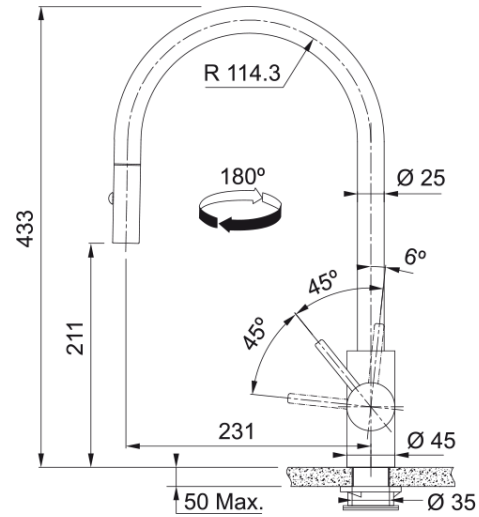

# Tap Eos Neo Pull Down Side HP CL | 115.0628.255

### Розміри

Діаметр отвору для змішувача	35 мм
Розмір картриджа	35 мм

### Монтаж

Тип фіксації	Гайка
Підключення шланга подачі води	3/8"
Довжина шлангів підключення	450 мм

### Специфікації продукту

Тиск	Високий тиск
Версія	Витяжний вилів з душем
Керування змішувачем	Важіль збоку
Поворот змішувача	180°