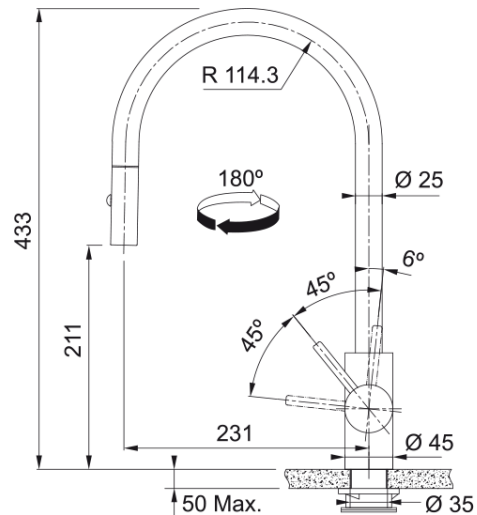

Tap Eos Neo Pull Down Side HP CP | 115.0628.254

Technical Data

Інформація про продукт

Тип виліву	┘ подібний
Колір	Мідь
Тип матеріалу	Нержавіюча сталь 304
Матеріал витяжного шлангу	Нейлон чорний
Матеріал душу	Нержавіюча сталь

Розміри

Діаметр отвору для змішувача	35 мм
Розмір картриджа	35 мм

Монтаж

Тип фіксації	Гайка
Підключення шланга подачі води	3/8"
Довжина шлангів підключення	450 мм

Специфікації продукту

Тиск	Високий тиск
Версія	Витяжний вилів з душем
Керування змішувачем	Важіль збоку
Поворот змішувача	180°

Артикул

Бренд продукту	FRANKE
Сімейство продуктів	Mythos
Моделльний ряд	EOS NEO

Особливості

Еко картридж	Ні
Тип аератора	Ламінарний

Features