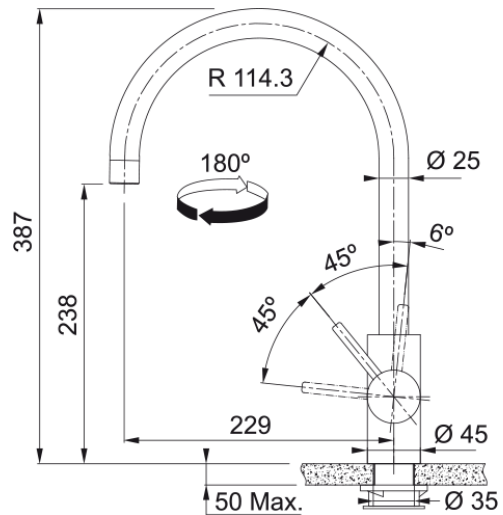

Tap Eos Neo Swivel Side HP CP | 115.0628.251

Technical Data

Інформація про продукт

Тип виліву	┘ подібний
Колір	Мідь
Тип матеріалу	Нержавіюча сталь 304

Розміри

Діаметр отвору для змішувача	35 мм
Розмір картриджа	35 мм

Монтаж

Тип фіксації	Гайка
Підключення шланга подачі води	3/8"
Довжина шлангів підключення	450 мм

Специфікації продукту

Тиск	Високий тиск
Версія	Поворотний вилів
Керування змішувачем	Важіль збоку
Поворот змішувача	180°