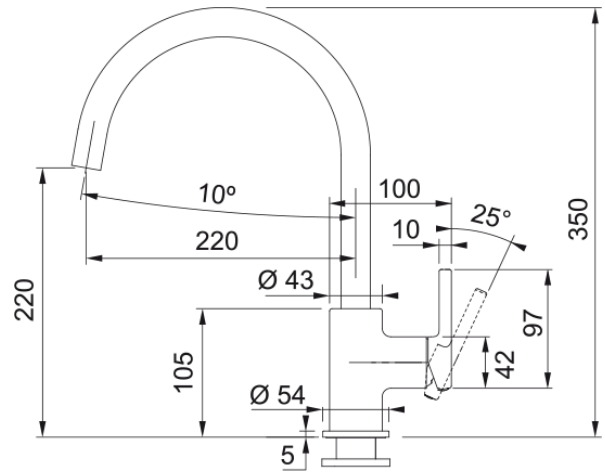

Tap Lina XL swivel side HP Stone Grey | 115.0626.022

Technical Data

Інформація про продукт

Тип виліву	┘ подібний
Колір	Сірий камінь
Тип матеріалу	Латунь

Розміри

Діаметр отвору для змішувача	35 мм
Розмір картриджа	35 мм

Монтаж

Тип фіксації	Гайка
Підключення шланга подачі води	3/8"
Довжина шлангів підключення	450 мм

Специфікації продукту

Тиск	Високий тиск
Версія	Поворотний вилів
Керування змішувачем	Важіль збоку
Поворот змішувача	360°