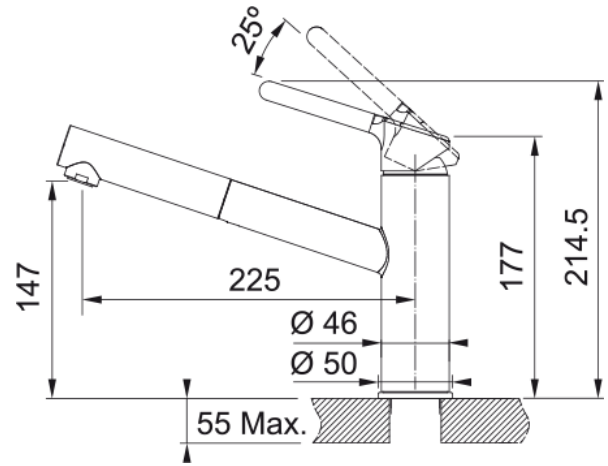

Tap Orbit Nozzle Top HP Onyx | 115.0623.057

Technical Data

Інформація про продукт

Тип виліву	Нахилений вилів
Колір	Онїкс
Тип матеріалу	Латунь
Матеріал витяного шлангу	Нейлон сірий
Матеріал душу	Пластик

Розміри

Діаметр отвору для змішувача	35 мм
Розмір картриджа	35 мм

Монтаж

Тип фіксації	Гайка
Підключення шланга подачі води	3/8"
Довжина шлангів підключення	450 мм

Специфікації продукту

Тиск	Високий тиск
Версія	Витяжний вилів
Керування змішувачем	Важіль зверху
Поворот змішувача	120°

Артикул

Бренд продукту	FRANKE
Сімейство продуктів	Maris
Модельний ряд	Orbit

Особливості

Еко картридж	Так
Тип аератора	Ламінарний

Features