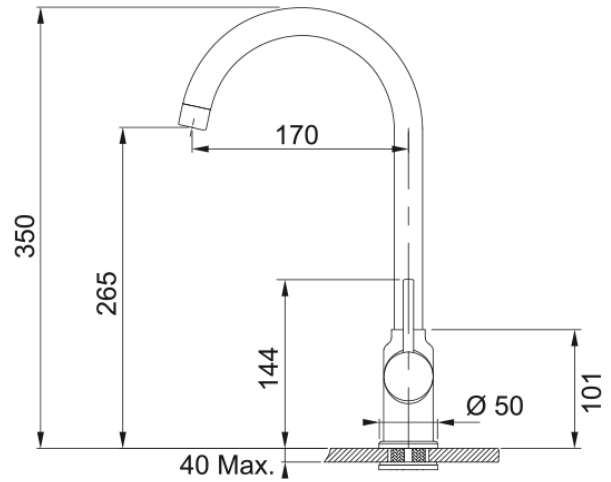

## Змішувач Pola, сахара | 115.0622.949

### Technical Data

#### Розміри

Діаметр отвору для змішувача	35 мм
Розмір картриджа	35 мм

#### Монтаж

Тип фіксації	Шпилька з різьбою
Підключення шланга подачі води	3/8"
Довжина шлангів підключення	450 мм