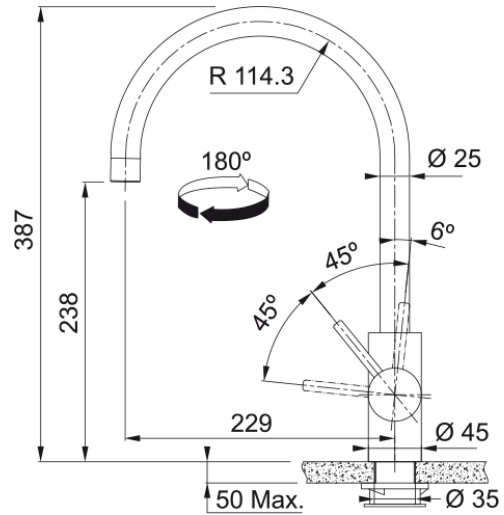

Tap Eos Neo Swivel Side HP IndustrBlk SS | 115.0613.590

Technical Data

Інформація про продукт

Тип вилу	J подібний
Колір	Індустріальний чорний
Тип матеріалу	Нержавіюча сталь 304

Розміри

Діаметр отвору для змішувача	35 мм
Розмір картриджа	35 мм

Монтаж

Тип фіксації	Гайка
Підключення шланга подачі води	3/8"
Довжина шлангів підключення	450 мм

Специфікації продукту

Тиск	Високий тиск
Версія	Поворотний вилу
Керування змішувачем	Важіль збоку
Поворот змішувача	180°