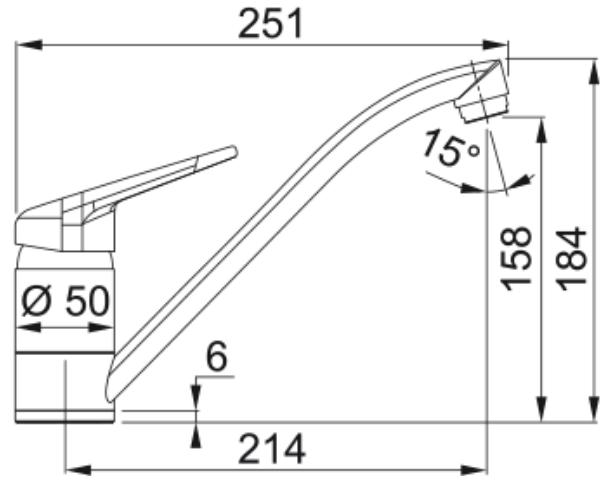

Tap Novara Plus spout top HP stone grey | 115.0470.659

Technical Data

Інформація про продукт

Тип виліву	Нахилений вилів
Колір	Сірий камінь
Тип матеріалу	Латунь

Розміри

Діаметр отвору для змішувача	35 мм
Розмір картриджа	40 мм

Монтаж

Тип фіксації	Шпилька з різьбою
Підключення шланга подачі води	3/8"
Довжина шлангів підключення	450 мм

Специфікації продукту

Тиск	Високий тиск
Версія	Поворотний вилів
Керування змішувачем	Важіль зверху
Поворот змішувача	360°