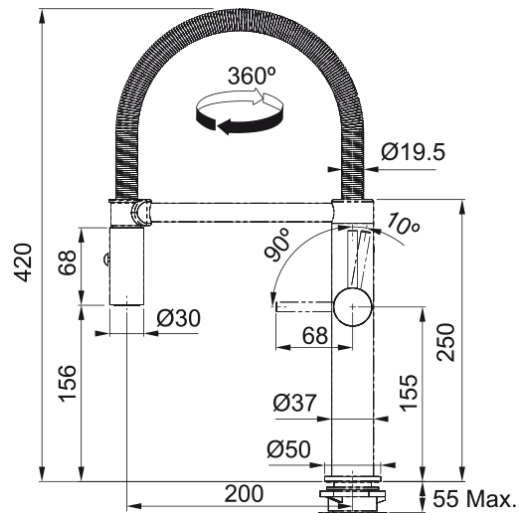

# Tap Pescara L semi-pro side HP CHR | 115.0393.975

### Інформація про продукт

Тип виліву	Напівпрофесійна конструкція
Колір	Хром
Тип матеріалу	Латунь
Матеріал витяного шлангу	Метал
Матеріал душі	Латунь

### Розміри

Діаметр отвору для змішувача	35 мм
Розмір картриджа	28 мм

### Монтаж

Тип фіксації	Гайка
Підключення шланга подачі води	3/8"
Довжина шлангів підключення	450 мм