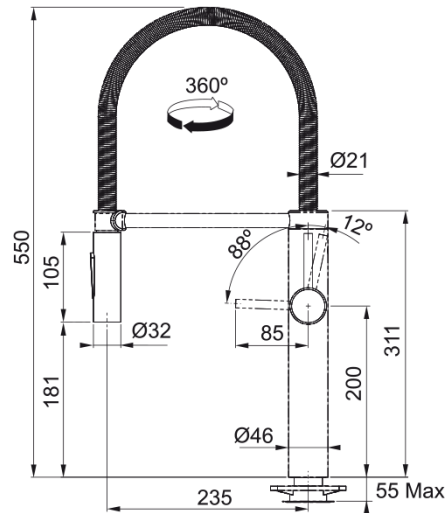

Tap Pescara XL semi-pro side HP CHR | 115.0393.974

Franke Pescara Taps with a modern yet elegant design are bound to amaze you and your guests.
This is one of Franke taps range that will turn the heads of everyone who wanders in your kitchen, and it will easily become the room's centrepiece.
The clean design and detailed craftsmanship make Franke's Pescara taps line ideal for those who savour simplicity combined with exquisite performance and a simple but impressive aesthetic.

Technical Data

Інформація про продукт

Тип вилу	Напівпрофесійна конструкція
Колір	Хром
Тип матеріалу	Латунь
Матеріал витягнутого шлангу	Метал
Матеріал душу	Пластик

Розміри

Діаметр отвору для змішувача	35 мм
Розмір картриджа	35 мм

Монтаж

Тип фіксації	Гайка
Підключення шланга подачі води	3/8"
Довжина шлангів підключення	450 мм

Специфікації продукту

Тиск	Високий тиск
Версія	Функція душу
Керування змішувачем	Важіль збоку
Поворот змішувача	360°