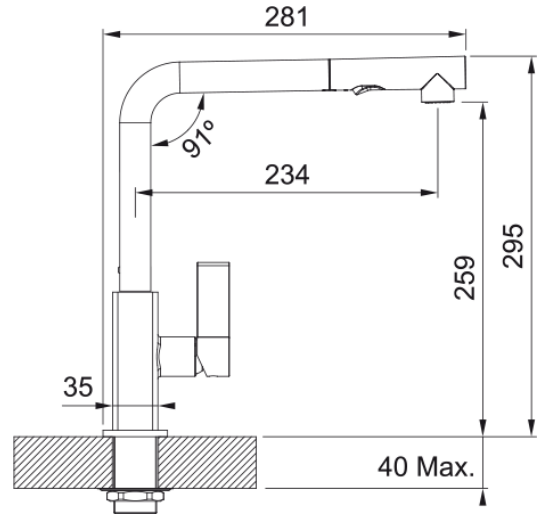

Tap Maris spray side HP coffee | 115.0392.360

Technical Data

Інформація про продукт

Тип вилливу	L подібний
Колір	Сахара
Тип матеріалу	Латунь
Матеріал витягнутого шлангу	Нейлон сірий
Матеріал душу	Пластик

Розміри

Діаметр отвору для змішувача	35 мм
Розмір картриджа	25 мм

Монтаж

Тип фіксації	Гайка
Підключення шланга подачі води	3/8"
Довжина шлангів підключення	450 мм

Специфікації продукту

Тиск	Високий тиск
Версія	Витяжний вилив з душем
Керування змішувачем	Важіль збоку
Поворот змішувача	360°