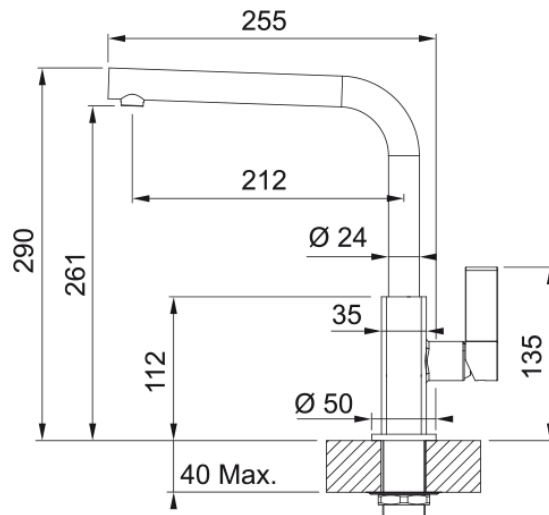

# Tap Maris spout side HP polar white | 115.0392.340

### Розміри

Діаметр отвору для змішувача	35 мм
Розмір картриджа	25 мм

### Монтаж

Тип фіксації	Гайка
Підключення шланга подачі води	3/8"
Довжина шлангів підключення	450 мм