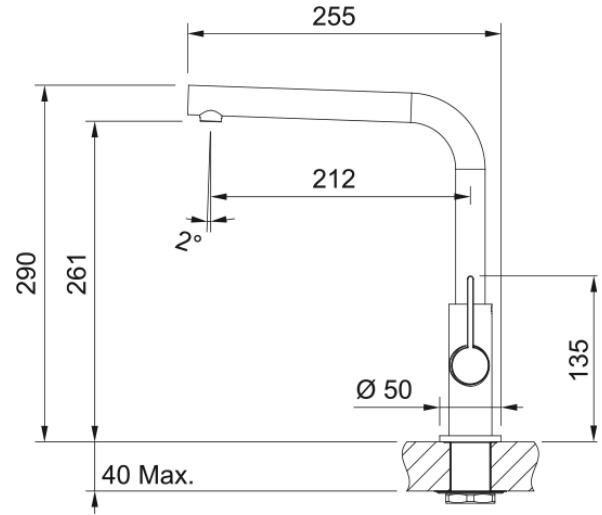

Tap Neptune Evo spout side HP MW | 115.0373.929

Technical Data

Інформація про продукт

Тип виліву	L подібний
Колір	Білий матовий
Тип матеріалу	Латунь
Матеріал витяного шлангу	Нейлон сірий
Матеріал душі	Латунь

Розміри

Діаметр отвору для змішувача	35 мм
Розмір картриджа	25 мм

Монтаж

Тип фіксації	Гайка
Підключення шланга подачі води	3/8"
Довжина шлангів підключення	450 мм

Специфікації продукту

Тиск	Високий тиск
Версія	Поворотний вилів
Керування змішувачем	Важіль збоку
Поворот змішувача	360°