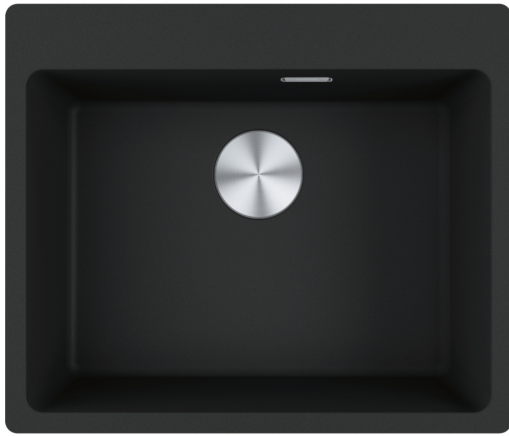

MRG 610-54 3 1/2" WWK WOF FTL MB | 114.0668.903

Technical Data

Інформація про продукт

Тип мийки	Мийка без крила
Тип матеріалу	Фраграніт
Кількість чаш	1
Колір	Чорний матовий
Тип покриття	Не застосовується

Розміри

Зовн. розмір: справа наліво	590.0
Зовн. розмір: спереду назад	500.0
Розмір чаші 1: справа наліво	540.0
Розмір чаші 1: спереду назад	400.0
Чаша 1: глибина	200.0
Довж. вирізу врізний монтаж	570.0
Шир. вирізу врізний монтаж	480.0

Монтаж

Мінімальний розмір шафки	60 см
--------------------------	-------

Специфікації продукту

Тип монтажу	Врізна
Зливний отвір	3 1/2"
Положення крила	Без крила

Артикул

Бренд продукту	FRANKE
Сімейство продуктів	Maris
Модельний ряд	Maris
Логотип затвердження	CE
Логотип затвердження	UKCA

Особливості

Кількість крил	Без Крила
----------------	-----------

Features

Можливість обертання	Ні
Майданчик для змішувача	Так
Зливний клапан в комплекті	Так
Тип зливного клапану	Автоматичний. Поворотна
Сифон в комплекті	Так
Кількість отворів під змішувач	5 - попередньо
Отвір для дозатора мила	Ні