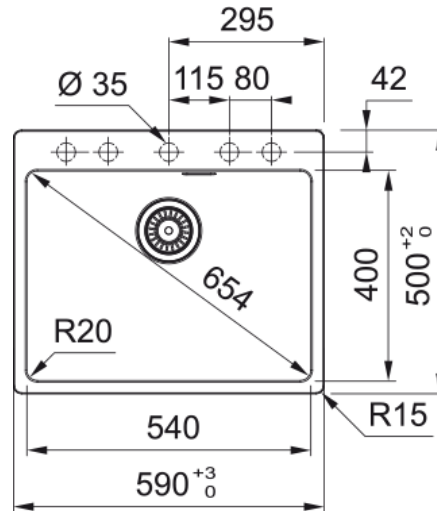

MRG 610-54 3 1/2" WWK WOF FTL MB | 114.0668.903

Technical Data

Інформація про продукт

Тип мийки	Мийка без крила
Тип матеріалу	Фраграніт
Кількість чаш	1
Колір	Чорний матовий
Тип покриття	Не застосовується

Розміри

Зовн. розмір: справа наліво	590.0
Зовн. розмір: спереду назад	500.0
Розмір чаші 1: справа наліво	540.0
Розмір чаші 1: спереду назад	400.0
Чаша 1: глибина	200.0
Довж. вирізу врізний монтаж	570.0
Шир. вирізу врізний монтаж	480.0

Монтаж

Мінімальний розмір шафки	60 см
--------------------------	-------

Специфікації продукту

Тип монтажу	Врізна
Зливний отвір	3 1/2"
Положення крила	Без крила

Артикул

Бренд продукту	FRANKE
Сімейство продуктів	Maris
Модельний ряд	Maris
Логотип затвердження	CE
Логотип затвердження	UKCA