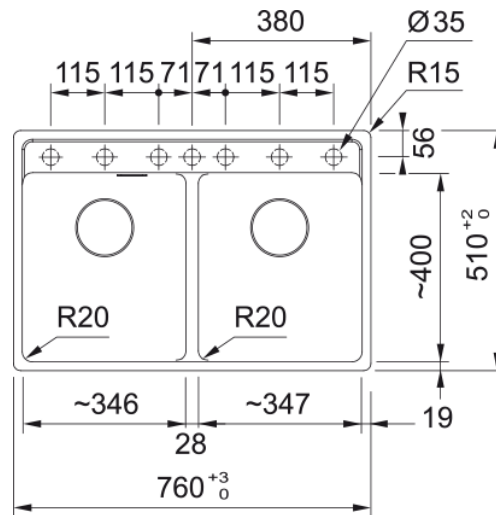

Мийка Maris MRG 620 TL, необоротна | 114.0661.783

Technical Data

Інформація про продукт

Тип мийки	Мийка без крила
Тип матеріалу	Фраграніт
Кількість чаш	2
Колір	Онікс
Тип покриття	Немає

Розміри

Зовн. розмір: справа наліво	760.0
Зовн. розмір: спереду назад	510.0
Розмір чаші 1: справа наліво	346.0
Розмір чаші 1: спереду назад	400.0
Чаша 1: глибина	200.0
Розмір чаші 2: справа наліво	346.0
Розмір чаші 2: спереду назад	400.0
Чаша 2: глибина	200.0
Довж. вирізу врізний монтаж	740.0
Шир. вирізу врізний монтаж	498.0

Монтаж

Мінімальний розмір шафки	80 см
--------------------------	-------

Специфікації продукту

Тип монтажу	Врізна
Зливний отвір	3 1/2"
Положення крила	Без крила

Ідентифікатори продукту

Бренд продукту	FRANKE
Сімейство продуктів	Maris
Моделльний ряд	Maris
Логотип затвердження	CE