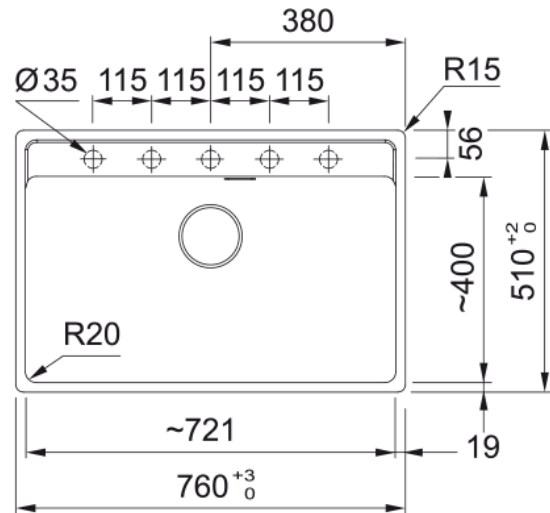

Мийка Maris MRG 610-72 TL, необоротна | 114.0661.768

Technical Data

Інформація про продукт

Тип мийки	Мийка без крила
Тип матеріалу	Фраграніт
Кількість чаш	1
Колір	Чорний матовий
Тип покриття	Немає

Розміри

Зовн. розмір: справа наліво	760.0
Зовн. розмір: спереду назад	510.0
Розмір чаші 1: справа наліво	720.0
Розмір чаші 1: спереду назад	400.0
Чаша 1: глибина	200.0
Довж. вирізу врізний монтаж	740.0
Шир. вирізу врізний монтаж	498.0

Монтаж

Мінімальний розмір шафки	80 см
--------------------------	-------

Специфікації продукту

Тип монтажу	Врізна
Зливний отвір	3 1/2"
Положення крила	Без крила

Ідентифікатори продукту

Бренд продукту	FRANKE
Сімейство продуктів	Maris
Модельний ряд	Maris
Логотип затвердження	CE