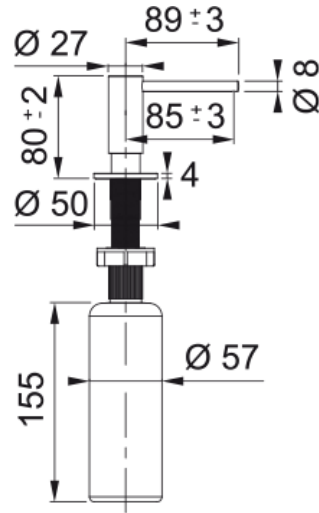

Дозатор мила Atlas Шампагь | 112.0625.487

Technical Data

Інформація про продукт

Тип матеріалу	Нержавіюча сталь 316
Колір	Шампань (champagne gold)
Категорія аксесуару	Дозатор мийного засобу

Артикул

Сімейство продуктів	Mythos
Модельний ряд	Atlas