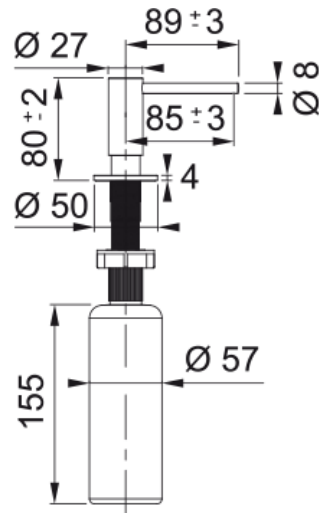

Дозатор мила Atlas Мідь | 112.0625.486

Technical Data

Інформація про продукт

Тип матеріалу	Нержавіюча сталь 316
Колір	Мідь
Категорія аксесуару	Дозатор мийного засобу

Артикул

Сімейство продуктів	Немає
Модельний ряд	Atlas