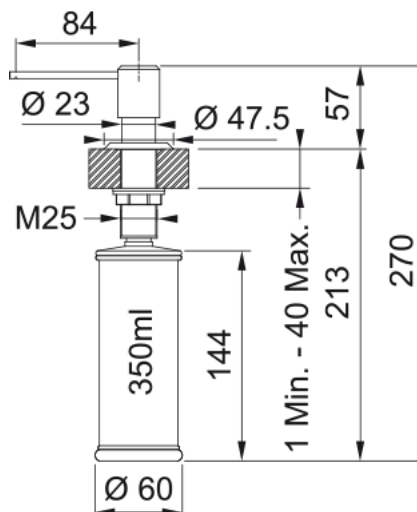

Дозатор мийних засобів Sirius Сахара | 112.0622.821

Technical Data

Інформація про продукт

Тип матеріалу Латунь

Колір Сахара

Категорія аксесуару Дозатор мийного засобу

Артикул

Сімейство продуктів Немає