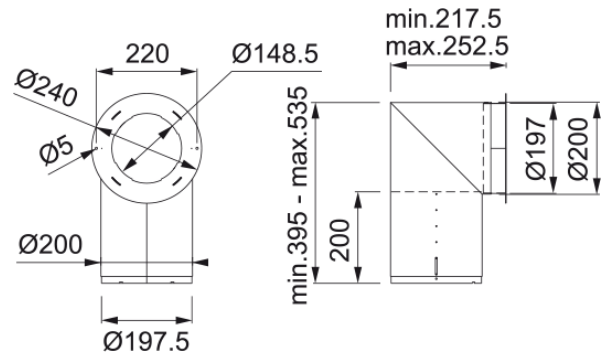

Декоративний короб до витяжки | 112.0549.122

Technical Data

Інформація про продукт

Категорія аксесуару

Набір коробів

Артикул

Сімейство продуктів

Smart