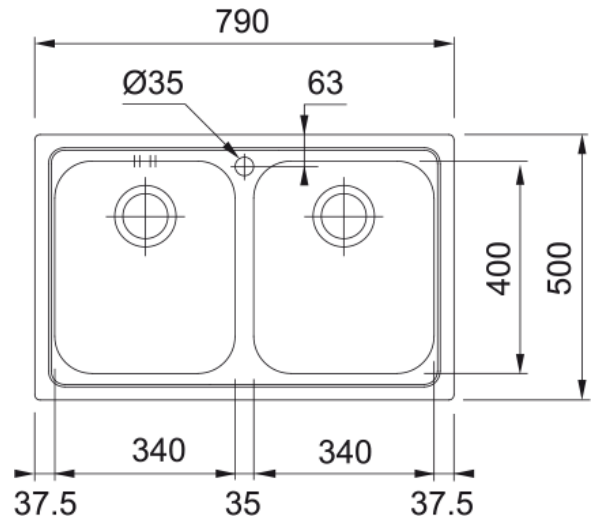

# LOX 620 3 1/2" WWK ND FRL TH WOF | 101.0381.838

### Розміри

Зовн. розмір: справа наліво	790.0
Зовн. розмір: спереду назад	500.0
Розмір чаші 1: справа наліво	340.0
Розмір чаші 1: спереду назад	400.0
Чаша 1: глибина	180.0
Розмір чаші 2: справа наліво	340.0
Розмір чаші 2: спереду назад	400.0
Чаша 2: глибина	180.0
Довж. вирізу врізний монтаж	770.0
Шир. вирізу врізний монтаж	480.0

### Монтаж

Мінімальний розмір шафки	80 см
--------------------------	-------