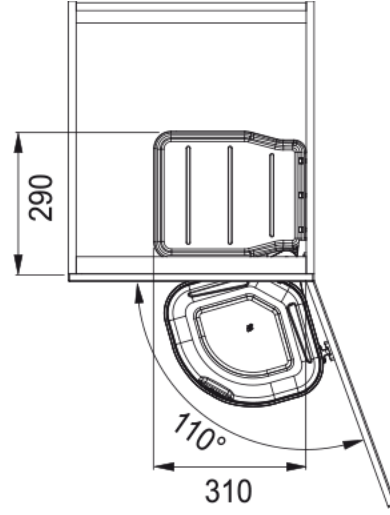

Mini Sorter | 121.0176.518

Technical Data

Ürün Bilgisi

Ürün tipi Çöp kutusu

Kurulum

Minimum alt dolap ölçüsü 40 cm

Kurulum türü Menteşeli kapılar

Ürün Özellikleri

Çöp kutusu sayısı 1.0

Ürün Tanımlama

Ürün markası FRANKE

Ürün ailesi Smart

Model aralığı Mini

Özellikler

Depo yapılandırması 1 x 17l

Features