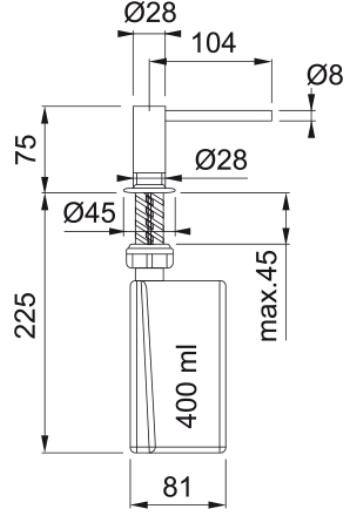

## SD FS chrome | 119.0375.115

### Technical Data