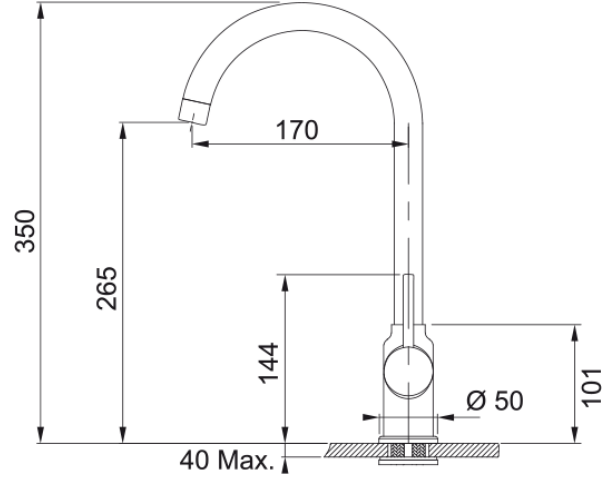

Tap Pola swivel spout side HP CHR | 115.0622.942

Technical Data

Ürün Bilgisi

Spiral versiyon	J - kuğu
Renk	Krom
Malzeme tipi	Pirinç
Duşlama malzemesi	Paslanmaz çelik

Boyutlar

Armatür deliği çapı	35 mm
Kartuş çapı	40 mm

Kurulum

Montaj Tipi	Cıvata
Esnek tesisat bağlantı borusu	3/8"
Spiral Uzunluğu	450 mm

Ürün Özellikleri

Su basınç seviyesi	Yüksek basınç
Spiral	Çift elcikli
Dokunma işlemi	Yan kol
Hareket	360°

Ürün Tanımlama

Ürün markası	FRANKE
Ürün ailesi	Smart
Model aralığı	Pola

Özellikler

Eko su tasarrufu	Hayır
Perlator tipi	Bal peteği

Features