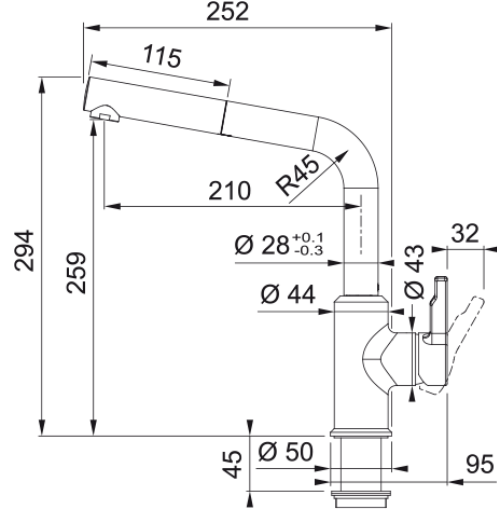

## Tap Urban nozzle L-spout side HP PW | 115.0595.088

#### Boyutlar

Armatür deliği çapı	35 mm
Kartuş çapı	35 mm

#### Kurulum

Montaj Tipi	Gövde
Esnek tesisat bağlantı borusu	3/8"
Spiral Uzunluğu	450 mm