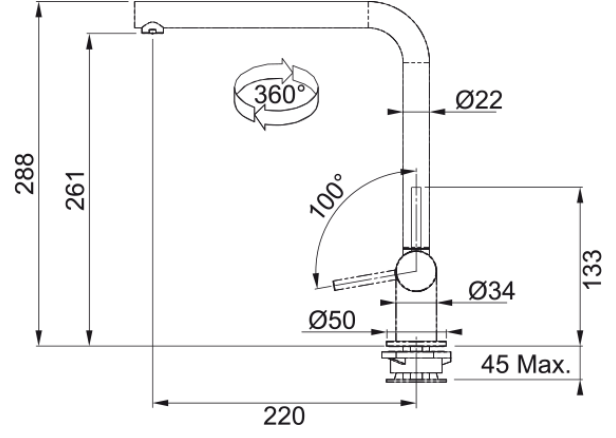

## Tap Neptune Style Window spout side HP C | 115.0263.158

#### Boyutlar

Armatür deliği çapı	35 mm
Kartuş çapı	28 mm

#### Kurulum

Montaj Tipi	Cıvata
Esnek tesisat bağlantı borusu	3/8"
Spiral Uzunluğu	450 mm