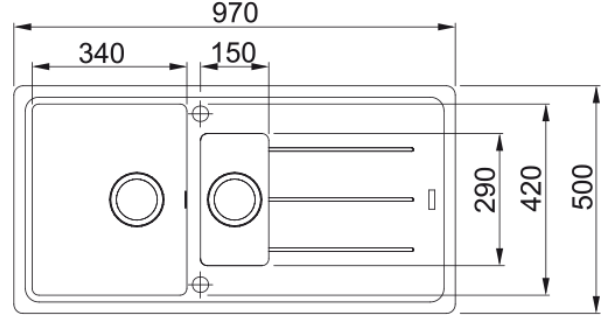

BFG 651 3 1/2" WWK REV WOF ST | 114.0655.983

Technical Data

Ürün Bilgisi

Eviye tipi	Eviye (süzgeç dahil)
Malzeme tipi	Granit
Hazne sayısı	1,5
Renk	Taş grisi
Yüzey	Yok

Boyutlar

Dış ölçü: sağdan sola	970.0
Dış ölçü: önden arkaya	500.0
Hazne 1 ölçüsü : sağdan sola	340.0
Hazne 1 ölçüsü : önden arkaya	420.0
Hazne 1: derinlik	200.0
Hazne 2 ölçüsü : sağdan sola	150.0
Hazne 2 ölçüsü : önden arkaya	290.0
Hazne 2 : derinlik	100.0
Kesim ölçüsü : sağdan sola	950.0
Kesim ölçüsü : önden arkaya	480.0

Kurulum

Minimum alt dolap ölçüsü	60 cm
--------------------------	-------

Ürün Özellikleri

Kurulum türü	Tezgah üstü
Atık çıkışı	3 1/2"
Süzgeç pozisyonu	Yönü değiştirilebilir damlalık

Ürün Tanımlama

Ürün markası	FRANKE
Ürün ailesi	Maris
Model aralığı	Basis
Sertifikası	CE