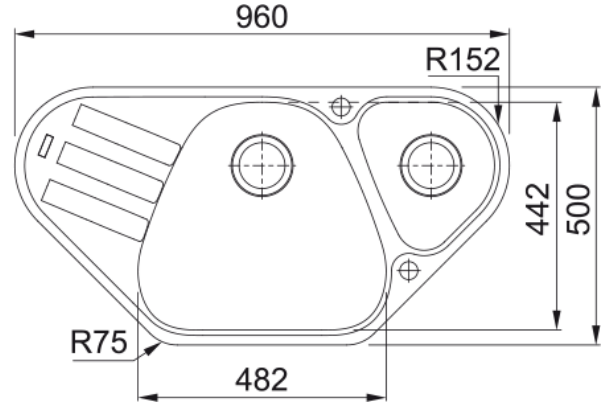

AZG 661-E 3 1/2" TCW LHD WRO SIP ON | 114.0655.973

Technical Data

Ürün Bilgisi

Eviye tipi	Eviye (süzgeç dahil)
Malzeme tipi	Granit
Hazne sayısı	1,5
Renk	Nero
Yüzey	Hiçbiri

Boyutlar

Dış ölçü: sağdan sola	960.0
Dış ölçü: önden arkaya	500.0
Hazne 1 ölçüsü : sağdan sola	482.0
Hazne 1 ölçüsü : önden arkaya	442.0
Hazne 1: derinlik	215.0
Hazne 2 ölçüsü : sağdan sola	264.0
Hazne 2 ölçüsü : önden arkaya	287.0
Hazne 2 : derinlik	115.0

Kurulum

Minimum alt dolap ölçüsü	80 cm
--------------------------	-------

Ürün Özellikleri

Kurulum tipi	Tezgah üstü
Atık çıkışı	3 1/2"
Süzgeç pozisyonu	Sol taraf damlalık

Ürün Tanımlama

Marka	Franke
Ürün ailesi	Smart
Model aralığı	Antea
Sertifikası	CE