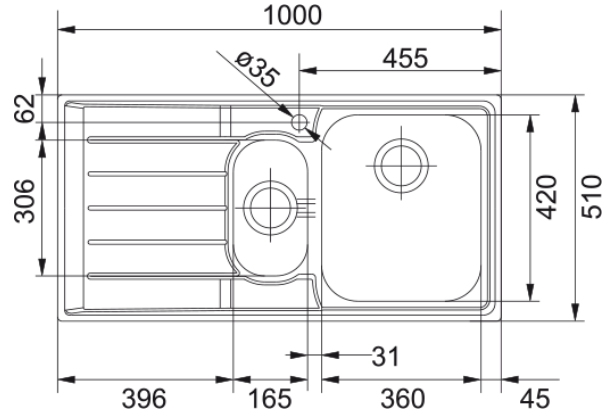

NET 651 3 1/2" WWK SIP LHD FRL TH WOF | 101.0656.170

Technical Data

Ürün Bilgisi

Eviye tipi	Eviye (süzgeç dahil)
Malzeme tipi	Paslanmaz çelik
Hazne sayısı	1,5
Renk	Çelik
Yüzey	Mikrodekor

Boyutlar

Dış ölçü: sağdan sola	1000.0
Dış ölçü: önden arkaya	510.0
Hazne 1 ölçüsü : sağdan sola	360.0
Hazne 1 ölçüsü : önden arkaya	420.0
Hazne 1: derinlik	190.0
Hazne 2 ölçüsü : sağdan sola	165.0
Hazne 2 ölçüsü : önden arkaya	306.5
Hazne 2 : derinlik	130.0
Kesim ölçüsü : sağdan sola	980.0
Kesim ölçüsü : önden arkaya	490.0

Kurulum

Minimum alt dolap ölçüsü	80 cm
--------------------------	-------

Ürün Özellikleri

Kurulum türü	Tezgah üstü
Atık çıkışı	3 1/2"
Süzgeç pozisyonu	Sol taraf damlalık

Ürün Tanımlama

Ürün markası	FRANKE
Ürün ailesi	Maris
Model aralığı	Neptune
Sertifikası	CE