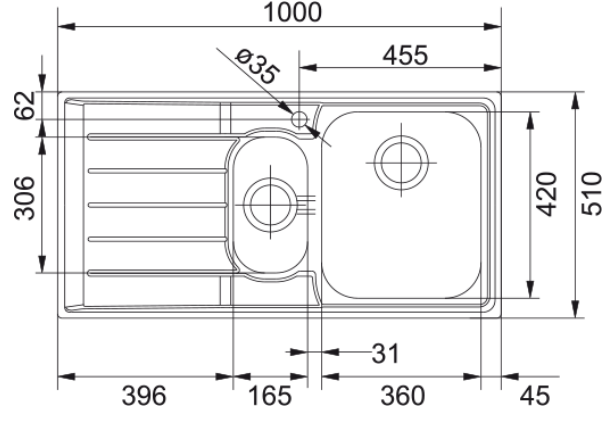

NEX 651 3 1/2" WWK SIP LHD FRL TH WOF | 101.0656.168

Technical Data

Ürün Bilgisi

Eviye tipi	Eviye (süzgeç dahil)
Malzeme tipi	Paslanmaz çelik
Hazne sayısı	1,5
Renk	Çelik
Yüzey	Fırçalanmış Çelik

Boyutlar

Dış ölçü: sağdan sola	1000.0
Dış ölçü: önden arkaya	510.0
Hazne 1 ölçüsü : sağdan sola	360.0
Hazne 1 ölçüsü : önden arkaya	420.0
Hazne 1: derinlik	190.0
Hazne 2 ölçüsü : sağdan sola	165.0
Hazne 2 ölçüsü : önden arkaya	306.5
Hazne 2 : derinlik	130.0
Kesim ölçüsü : sağdan sola	980.0
Kesim ölçüsü : önden arkaya	490.0

Kurulum

Minimum alt dolap ölçüsü	60 cm

Ürün Özellikleri

Kurulum türü	Tezgah üstü
Atık çıkışı	3 1/2"
Süzgeç pozisyonu	Sol taraf damlalık

Ürün Tanımlama

Ürün markası	FRANKE
Ürün ailesi	Maris
Model aralığı	Neptune
Sertifikası	CE

Features