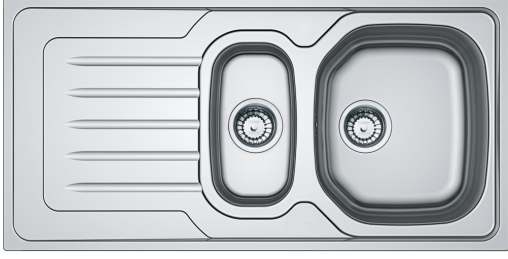

OLX 651 3 1/2" WWK SIP LHD TH FRL WOF | 101.0656.147

Technical Data

Ürün Bilgisi

Eviye tipi	Eviye (süzgeç dahil)
Malzeme tipi	Paslanmaz çelik
Hazne sayısı	1,5
Renk	Çelik
Yüzey	Fırçalanmış Çelik

Boyutlar

Dış ölçü: sağdan sola	1000.0
Dış ölçü: önden arkaya	500.0
Hazne 1 ölçüsü : sağdan sola	345.0
Hazne 1 ölçüsü : önden arkaya	395.0
Hazne 1: derinlik	157.0
Hazne 2 ölçüsü : sağdan sola	170.0
Hazne 2 ölçüsü : önden arkaya	320.0
Hazne 2 : derinlik	80.0
Kesim ölçüsü : sağdan sola	980.0
Kesim ölçüsü : önden arkaya	480.0

Kurulum

Minimum alt dolap ölçüsü	60 cm
--------------------------	-------

Ürün Özellikleri

Kurulum tipi	Tezgah üstü
Atık çıkışı	3 1/2"
Süzgeç pozisyonu	Sol taraf damlalık

Ürün Tanımlama

Marka	Franke
Ürün ailesi	Hiçbiri
Model aralığı	Onda Line
Sertifikası	CE

Özellikler

Damlalık Sayısı	1
Yönü Deęiştirilebilir Damlalık	Hayır
Armatür delięi	Evet
Atık kiti dahil	Evet
Sifon Kumanda Tipi	Manuel
Sifon kumandası dahil	Evet
Armatür delięi sayısı	1
Sıvı sabunluk delięi	Hayır