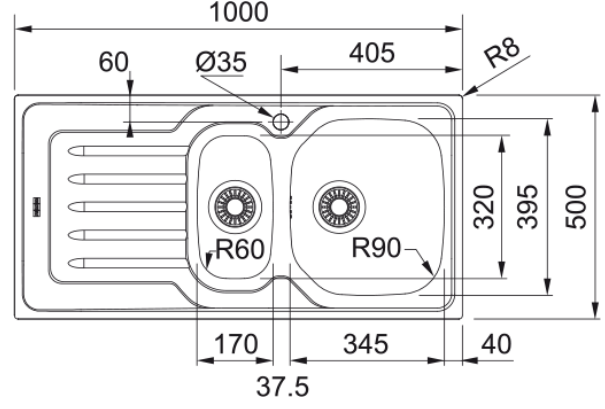

OLX 651 3 1/2" WWK SIP LHD TH FRL WOF | 101.0656.147

Technical Data

Ürün Bilgisi

Eviye tipi	Eviye (süzgeç dahil)
Malzeme tipi	Paslanmaz çelik
Hazne sayısı	1,5
Renk	Çelik
Yüzey	Fırçalanmış Çelik

Boyutlar

Dış ölçü: sağdan sola	1000.0
Dış ölçü: önden arkaya	500.0
Hazne 1 ölçüsü : sağdan sola	345.0
Hazne 1 ölçüsü : önden arkaya	395.0
Hazne 1: derinlik	157.0
Hazne 2 ölçüsü : sağdan sola	170.0
Hazne 2 ölçüsü : önden arkaya	320.0
Hazne 2 : derinlik	80.0
Kesim ölçüsü : sağdan sola	980.0
Kesim ölçüsü : önden arkaya	480.0

Kurulum

Minimum alt dolap ölçüsü	60 cm
--------------------------	-------

Ürün Özellikleri

Kurulum tipi	Tezgah üstü
Atık çıkışı	3 1/2"
Süzgeç pozisyonu	Sol taraf damlalık

Ürün Tanımlama

Marka	Franke
Ürün ailesi	Hiçbiri
Model aralığı	Onda Line
Sertifikası	CE

Özellikler

Damlalık Sayısı	1
Yönü Deęiştirilebilir Damlalık	Hayır
Armatür delięi	Evet
Atık kiti dahil	Evet
Sifon Kumanda Tipi	Manuel
Sifon kumandası dahil	Evet
Armatür delięi sayısı	1
Sıvı sabunluk delięi	Hayır