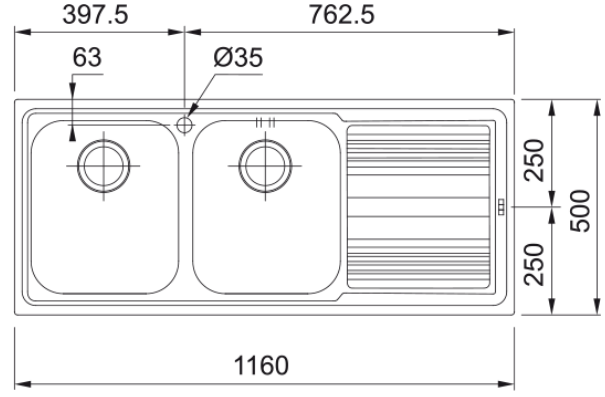

# LLX 621 3 1/2" WWK RHD FRL TH WOF BOX | 101.0085.849

### Boyutlar

Dış ölçü: sağdan sola	1160.0
Dış ölçü: önden arkaya	500.0
Hazne 1 ölçüsü : sağdan sola	340.0
Hazne 1 ölçüsü : önden arkaya	400.0
Hazne 1: derinlik	180.0
Hazne 2 ölçüsü : sağdan sola	340.0
Hazne 2 ölçüsü : önden arkaya	400.0
Hazne 2 : derinlik	180.0
Kesim ölçüsü : sağdan sola	1140.0
Kesim ölçüsü : önden arkaya	480.0

### Kurulum

Minimum alt dolap ölçüsü	80 cm
--------------------------	-------

### Ürün Özellikleri

Kurulum tipi	Tezgah üstü
Atık çıkışı	3 1/2"
Süzgeç pozisyonu	Sağ taraf damlalık