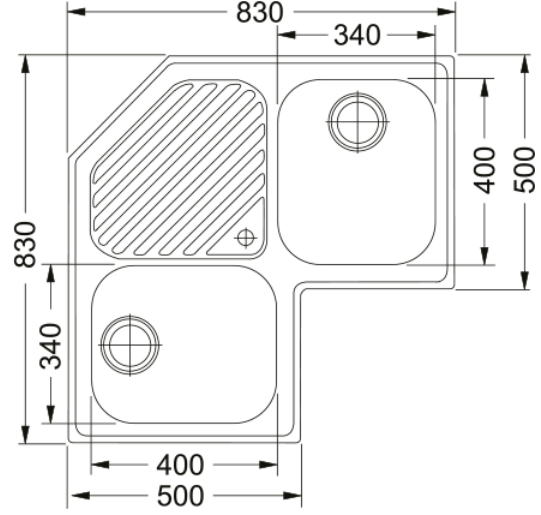

PNX 621-E 3 1/2" WWK REV Corner | 101.0021.585

Progresso Köşe, Tezgah üstü, 830x830 mm, inox , köşe eviye

Ürün Bilgisi

Eviye tipi	Eviye (süzgeç dahil)
Malzeme tipi	Paslanmaz çelik
Hazne sayısı	2
Renk	Çelik
Yüzey	Fırçalanmış Çelik

Boyutlar

Dış ölçü: sağdan sola	830.0
Dış ölçü: önden arkaya	830.0
Hazne 1 ölçüsü : sağdan sola	340.0
Hazne 1 ölçüsü : önden arkaya	400.0
Hazne 1: derinlik	180.0
Hazne 2 ölçüsü : sağdan sola	340.0
Hazne 2 ölçüsü : önden arkaya	400.0
Hazne 2 : derinlik	180.0

Kurulum

Minimum alt dolap ölçüsü	90X90 cm
--------------------------	----------

Ürün Özellikleri

Kurulum tipi	Tezgah üstü
Atık çıkışı	3 1/2"
Süzgeç pozisyonu	Merkez damlalık

Ürün Tanımlama

Marka	Franke
Ürün ailesi	Hiçbiri
Model aralığı	Progresso
Sertifikası	CE