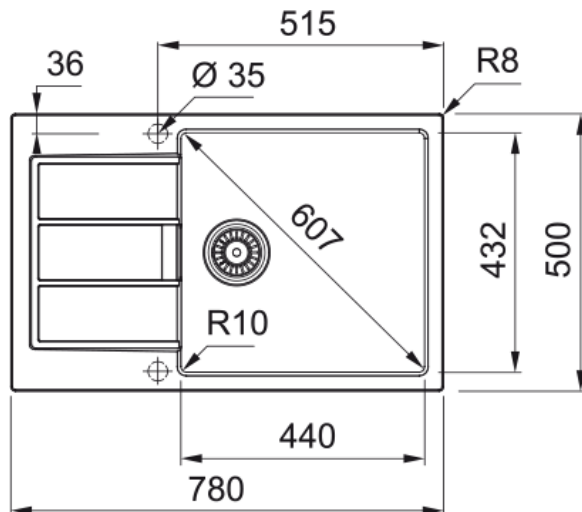

S2D 611-78 XL Čierna | 143.0617.613

Technical Data

Informácie o produkte

Typ drezu	Drez s odkvapom
Materiál	Tectonite
Počet drezov	1
Farba	Čierna
Povrch	Farba

Rozmery

Vonkajší rozmer: dĺžka	780.0
Vonkajší rozmer: šírka	500.0
Vnútorý rozmer: dĺžka	440.0
Vnútorý rozmer: šírka	430.0
Hĺbka drezu	200.0
Výrez pre hornú montáž: dĺžka	760.0
Výrez pre hornú montáž: šírka	480.0

Inštalácia

Min.šírka skrinky	60 cm
-------------------	-------

Špecifikácia produktu

Typ inštalácie	Horná montáž
Výpusť	3 1/2"
Odkvapávací plocha	Reverzibilný

Identifikácia produktu

Produktová značka	FRANKE
Produktová rada	Smart
Modelová rada	Sirius 2
Logo	CE