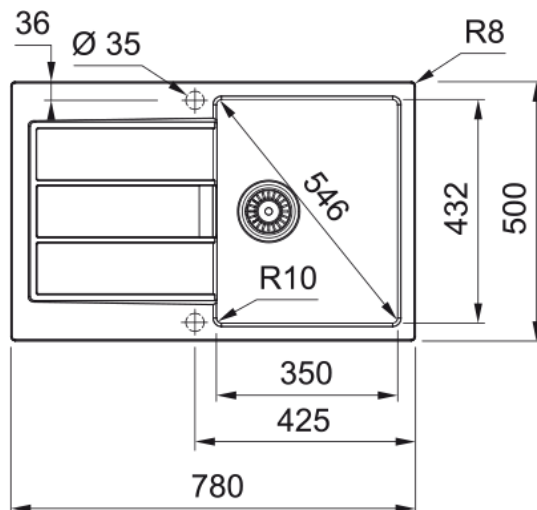

S2D 611-78 Biela | 143.0613.581

Technical Data

Informácie o produkte

Typ drezu	Drez s odkvapom
Materiál	Tectonite
Počet drezov	1
Farba	Biela ľad (T-Biela)
Povrch	Farba

Rozmery

Vonkajší rozmer: dĺžka	780.0
Vonkajší rozmer: šírka	500.0
Vnútorý rozmer: dĺžka	350.0
Vnútorý rozmer: šírka	432.0
Hĺbka drezu	200.0
Výrez pre hornú montáž: dĺžka	764.0
Výrez pre hornú montáž: šírka	484.0

Inštalácia

Min.šírka skrinky	45 cm

Špecifikácia produktu

Typ inštalácie	Horná montáž
Výpusť	3 1/2"
Odkvapkávacia plocha	Reverzibilný

Identifikácia produktu

Produktová značka	FRANKE
Produktová rada	Smart
Modelová rada	Sirius 2
Logo	CE

Vlastnosti

Počet odkvapkávacích ploch	1
Reverzibilné	Áno

Features