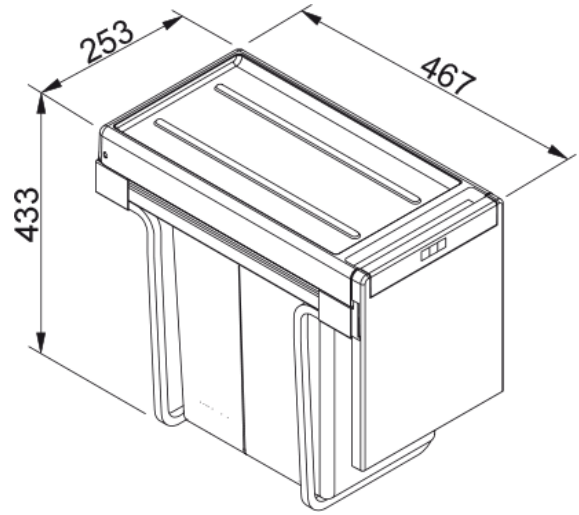

Cube 30 | 134.0039.553

Technical Data

Informácie o produkte

Typ produktu Odpadkový triediaci systém

Inštalácia

Min.šírka skrinky 30 cm

Typ inštalácie Montáž na dno skrinky

Špecifikácia produktu

Počet košov 2.0

Identifikácia produktu

Produktová značka FRANKE

Produktová rada Maris

Modelová rada Cube

Vlastnosti

Typy košov 2 x 15l

Features