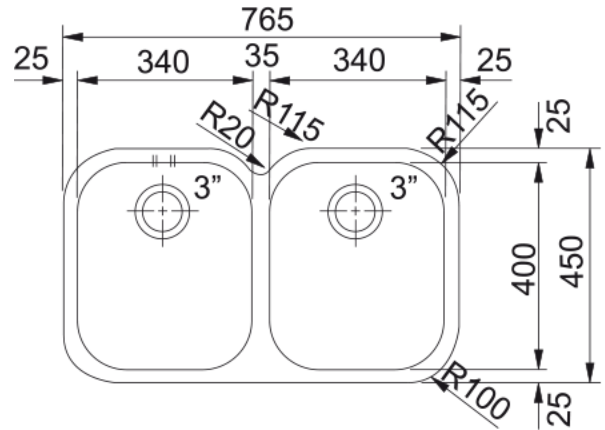

AMX 120 Nerez | 122.0120.019

Technical Data

Informácie o produkte

Typ drezu	Jednodrez bez odkvapů
Materiál	Nerez
Počet drezov	2
Farba	Nerez
Povrch	Brúsený

Rozmery

Vonkajší rozmer: dĺžka	765.0
Vonkajší rozmer: šírka	450.0
Vnútorý rozmer: dĺžka	340.0
Vnútorý rozmer: šírka	400.0
Hĺbka drezu	190.0
Vnút. rozmer 2. drezu: dĺžka	340.0
Vnút. rozmer 2. drezu: šírka	400.0
Hĺbka 2. drezu	190.0

Inštalácia

Min. šírka skrinky	80 cm

Špecifikácia produktu

Typ inštalácie	Spodná montáž
Výpusť	3 1/2"
Odkvapkováacia plocha	Bez odkvapovej plochy

Identifikácia produktu

Produktová značka	FRANKE
Produktová rada	Smart
Modelová rada	Armonia
Logo	CE

Vlastnosti

Počet odkvapkových plach	Bez odkvapovej plochy

Features